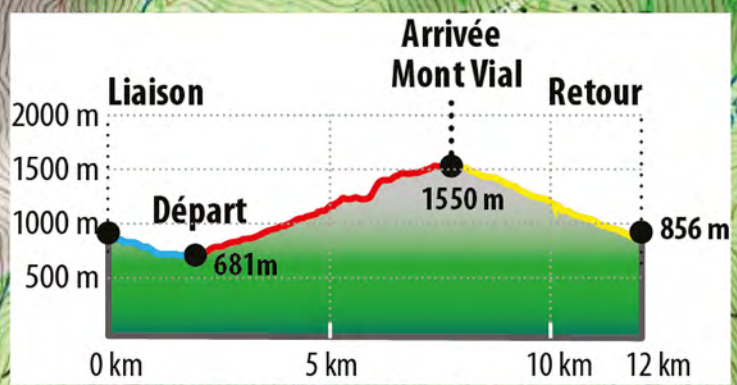

# Verticale Haut Vial

Sources : Scan 25 IGN 2014.

**Mont Vial**

- D** : Départ chrono
- A** : Arrêt chrono
- Liaison vers départ
- Liaison retour vers village
- Course
- Y#** Aiguillage
- C** Contrôle
- Sentier découverte Revest - Tourette